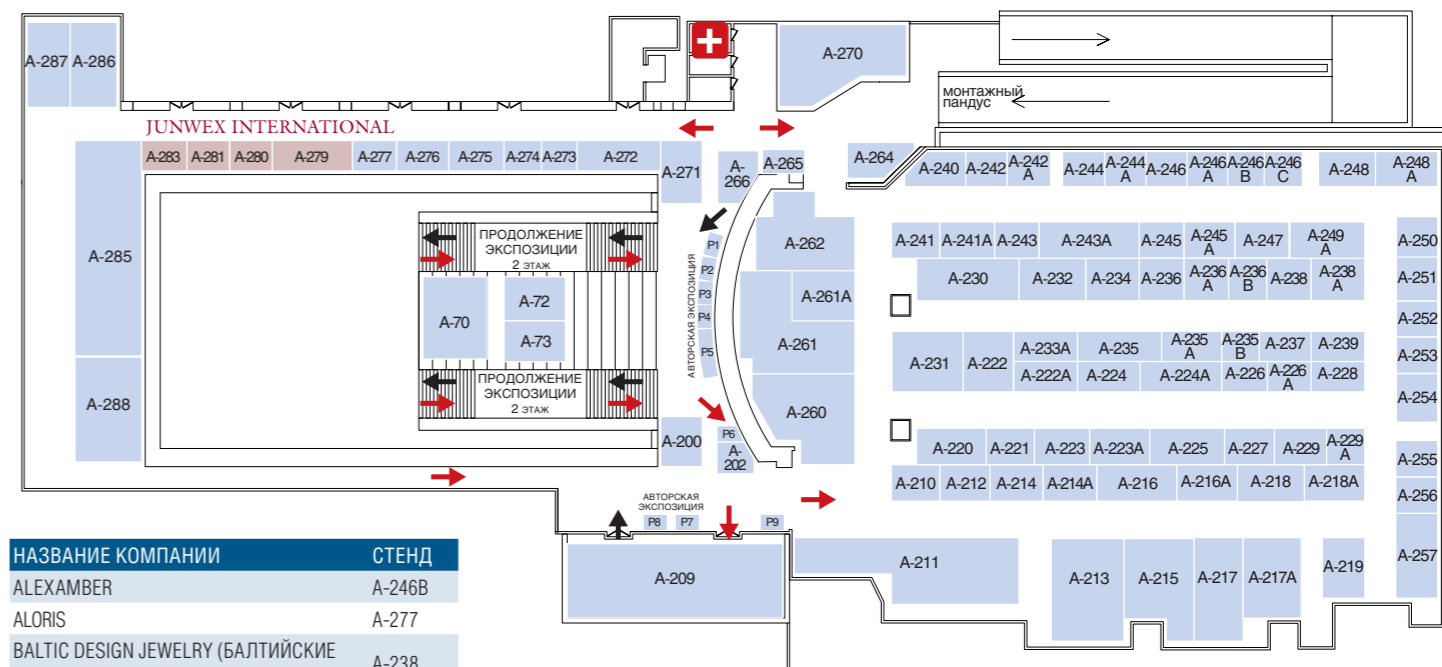

Павильон 57

2 ЭТАЖ

НАЗВАНИЕ КОМПАНИИ	СТЕНД
ALEXAMBER	A-246B
ALORIS	A-277
BALTIC DESIGN JEWELRY (БАЛТИЙСКИЕ УЗОРЫ)	A-238
BALTSILVER	A-244
BEAVERS (БОБРОВ С. В., ИП)	A-229A
BONTA (БОНДАРЧУК Т. М., ИП)	A-229
BRIALL	A-P9
BROVANZ	A-P6
CORDE	A-260
CRYSTALIT CORP.	A-236
ELEMENT 47	A-270
ENZO BENZO — МУРАНСКОЕ СТЕКЛО	A-226A
FILLART (КОЛОНИЦКИЙ Ф. А., ИП)	A-211
FRESH JEWELRY	A-230
GEM SILVER (КАЗАКОВ В. В., ИП)	A-221
KARION MELNIK / ШКАТУЛКИ И ХЬЮМИДОРЫ	A-P7
KU&KU	A-232
LA NORDICA	A-222A
LAURENTIA.RU	A-235A
MATVEEV & Co	A-P5
MEDIA D'ORO (ЦПЭКО)	A-213
MURANO LAND	A-272
PEPELA JEWELRY (ЦПЭКО)	A-213
PERASKEVA	A-210
PLATINA	A-33, A-285
PRIMOSSA (ДВОРЕЦ ОБРУЧАЛЬНЫХ КОЛЕЦ)	A-200
RAGANELLA PRINCESS	A-202
REBEL HEART (ВИКТОРИЯ)	A-234
RICH GOLD	A-261A
ROYAL GARNETS	A-253
RUSPEARLS	A-245A
SARGON	A-209
STILE.ME	A-216
SUN STYLE	A-224A
VALENCIA (ВАЛЕНСИЯ)	A-237
VICTORIA SILVER (ВИКТОРИЯ)	A-266
VLOES	A-242
VOSKRESENSKAYA JEWELRY	A-223A
YAROSLAVNA	A-241A
ZLATO, JF	A-216A
АВРОРА, ЮД	A-262
АВРОС	A-217A

НАЗВАНИЕ КОМПАНИИ	СТЕНД
АДЕЛЬФИНА (ЦПЭКО)	A-213
АЛЕКСИ	A-227
АЛЬТАИР	A-218A
АЛЬФА-КАРАТ, ТПФ	A-261
АРИНА, ЮК	A-215
АШАСТИН З. И.	A-246
БАЛЕКС 925	A-254
БАЛТИЙСКОЕ ЗОЛОТО	A-251
БОЯРЫНЯ, ЮФ (ЦПЭКО)	A-213
БРИЛЛИАНТЫ БЕЛОМОРЬЯ (ЗВЕЗДОЧКА, ЦС)	A-P3
ВАЛЕНТИКО	A-252
ВАЛИЦКИЙ А. В., ИП	A-242A
ВЕГА	A-211
ВЕЛИКОЛЕПНЫЙ ВЕК	A-217A
ВИПГОЛД	A-236A
ВЫСОКОВЫ 585	A-273
ГИАЛИТ КОСТРОМА	A-214A
ГОЛДИКА, БЮФ	A-219
ДАРИНА, ЮК	A-275
ДЖЕМФАБ	A-228
ДЖУZZ	A-265
ДЗЮБЬЯК В. Т., ИП	A-P8
ДИАНА, ЮФ	A-256
ДИВА ЮВЕЛИР	A-246A
ЗОЛОТАЯ ЛАДЬЯ (ГОРЯЧКИНА О. А., ИП)	A-233A
ЗОЛОТО КУБАЧИ	A-239
ЗОЛОТОЙ ДРАКОН	A-225
ЗОЛОТОЙ ЗАПАСЬ	A-248A
ИНТЕР-ЧАС (VALENTIN YAREMIO)	A-236B
КАРАТ-К	A-244A
КЛАССИКА	A-P2
КРАСНАЯ ПРЕСНЯ	A-217
ЛАЙК	A-257
ЛЕНА ТОММИ	A-276
ЛЮКС, ЮК	A-240
МАДДЕ	A-220
МАРКИЗ	A-241
МАРШАЛ	A-223
МЕРКУРИЙ, ТД	A-264

НАЗВАНИЕ КОМПАНИИ	СТЕНД
НЕВСКИЙ-СПБ	A-211
ПИ JEWELRY	A-P1
ПРИВОЛЖСКИЙ ЮВЕЛИР	A-271
РИВЬЕРА, ЮК	A-247
РОСОЗОЛОТО КУБАЧИ	A-224
РУССКИЕ РЕМЕСЛА, ЦЕНТР	A-218
РУССКИЙ СТИЛЬ	A-243A
РУССКИЙ ЮВЕЛИР, РА	A-211
СБ-ЗОЛОТО	A-212
СЕЛИВАНОВ Д. В., ИП	A-245
СЕРЕБРЯНАЯ ВЕНЕЦИЯ	A-271
СЕРЕБРЯНЫЕ КРЫЛЬЯ	A-274
СКЛАДНИ (ЖУРАВЛЕВ А. В., ИП)	A-235B
СЛАВНОВ	A-222
СЛУКОВ	A-214
УКРАШЕНИЯ ИЗ ТИТАНА	A-P7
ФОМЕНКО, ЮД	A-255
ХОТЬКОВСКАЯ ФАБРИКА РЕЗНЫХ ХУДОЖЕСТВЕННЫХ ИЗДЕЛИЙ	A-P4
ЦЕНТР ПОДДЕРЖКИ ЭКСПОРТА КОСТРОМСКОЙ ОБЛАСТИ (ЦПЭКО)	A-213
ЦИРКОН С	A-211
ЭДМ-АРТ	A-226
ЮВЕЛИНА	A-235
ЮВОЛИТА	A-249A
ЯНТАРНАЯ ВОЛНА	A-231
ЯНТАРНАЯ МАНУФАКТУРА БАЛТИЙСКАЯ	A-238A
ЯНТАРНЫЙ ЛЕВ	A-246C
ЯНТАРЬ РОССИИ	A-248
ЯСПИС	A-250
ЯХОТН ЮВЕЛИР	A-243

CHINA

НАЗВАНИЕ КОМПАНИИ	СТЕНД
ANDE JEWELRY COMPANY	A-283
GUANGZHOU JUSTOP ACCESSORIES	A-279
GUANGZHOU K GOLD JEWELRY	A-280
NINGBO CRYSDIAM TECHNOLOGY	A-281