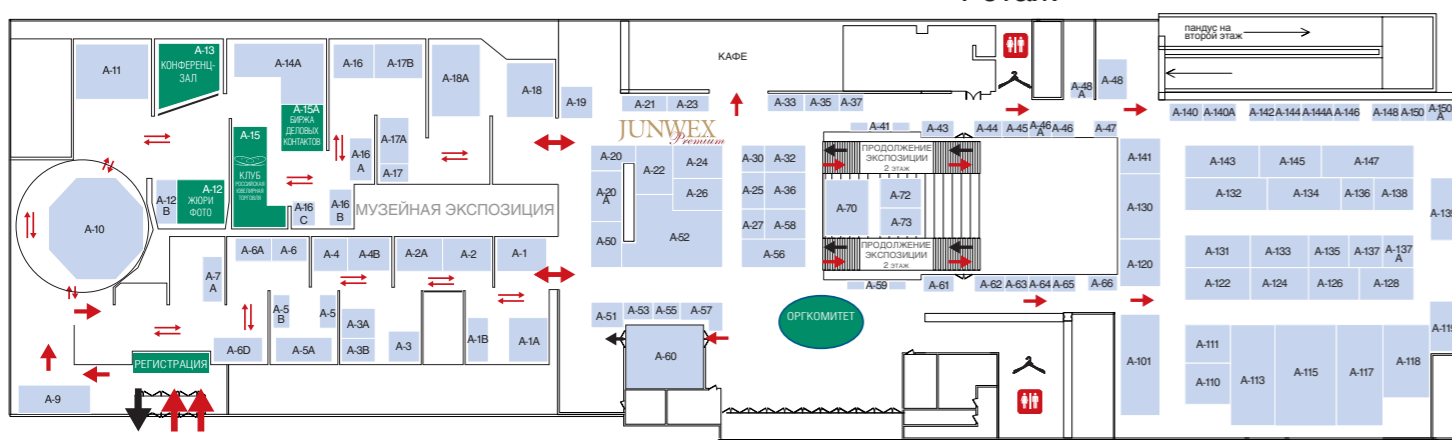

Павильон 57

ОПТОВО-РОЗНИЧНЫЙ ЗАЛ
РАЗДЕЛ PREMIUM

27 сентября — 1 октября 2023

1 ЭТАЖ

НАЗВАНИЕ КОМПАНИИ	СТЕНД
ART JEWELLER	A-17B
BARTE	A-46A
BELLISSIMO JEWELRY	A-19
CLARITY (ЯКУТСКИЕ БРИЛЛИАНТЫ)	A-21
CONTINENT	A-137
CORONA	A-145
DARVIN JEWELRY	A-70
DEFLEUR	A-113
DEWI	A-20A
DIAMOND CLUB MOSCOW	A-5A
ELEMENT SOUL JEWELRY	A-6A
FIDELIS	A-11
GF. ITALIA (GOLDEN FORUM)	A-45
GRAF КОЛЬЦОВ	A-7A
ID-RUSSIA	A-59
INCROA	A-261A
ISLAND SOUL	A-16B
JEDA	A-16
JEWEL	A-50
JEWELRY GARDEN	A
KRASNOE (СИДОРОВСКАЯ ЮВЕЛИРНАЯ ФАБРИКА)	A-110
L-SILVER, КОРПОРАЦИЯ	A-132
MAXIM DEMIDOV	A-56
MOSTAR	A-22
NATASHA LIBELLE	A-30
NORD DIAMOND (ЯКУТСКИЕ БРИЛЛИАНТЫ)	A-51
OLAF	A-46
OLIVA, ЮП	A-139
OLIVER WEBER COLLECTION	A-15A
PALEKH WATCH	A-16A
PER SEMPRE, ЮФ	A-58
PLATIKA JEWELRY	A-73
PLATINA	A-33, A-285
PLATINOR	A-18A
SALAKATOV	A-48A
SEVEN DIAMONDS	A-32
SHNUROK-GAITAN	A-16
SILVER CANVAS	A-16
SMART PRO	A-5B
SOFIA BRILLIANT	A-26
STYLE AVENUE	A-124